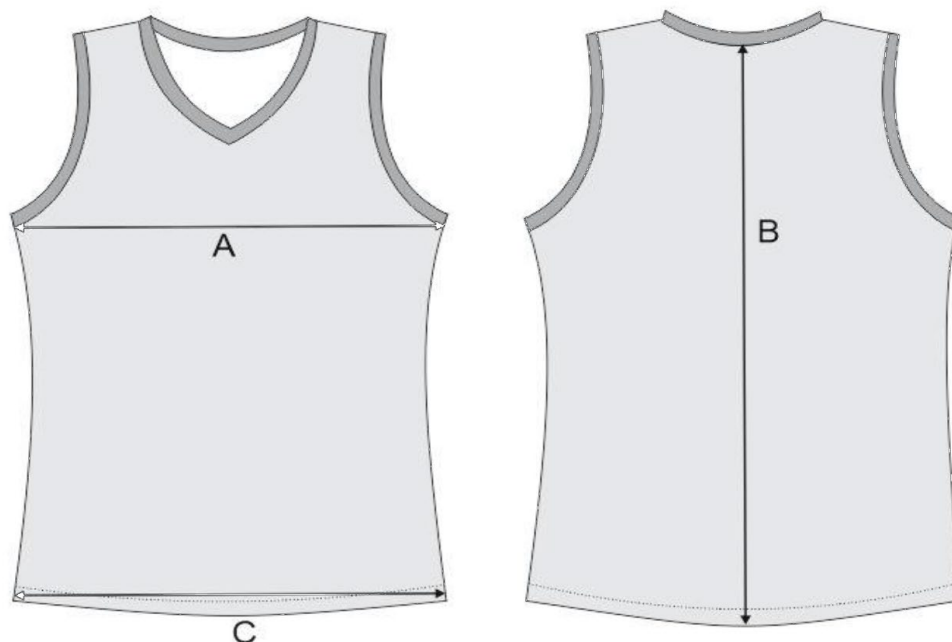

Draktmål og størrelser – Kampdrakt Jente/Dame

Overdel/Trøye:

	XXS	XS	S	M	L	XL
A	39	42	45	48	51	53
B	60	62	64	66	68	70
C	44	47	50	53	56	59

Shorts:

	XXS	XS	S	M	L	XL
A	37	39	41	43	45	47
B	58	62	66	70	74	78
C	88	94	100	106	112	116

Draktmål og størrelser – Kampdrakt Gutt/Herre

Overdel/Trøye:

	128	140	152	164	S	M	L	XL	2XL
A	39	43,5	47	50	52	55,5	58,5	61,5	64,5
B	50	58	64	68	73	76,5	82	82	83
C	21	22	23	26	30	31	32	33	36

Shorts:

	128	140	152	164	S	M	L	XL	2XL
A	35	38	43	46	46	50	54	54	54
B	51	54	61	70	70	72	76	82	88
C					108	114	120	126	132