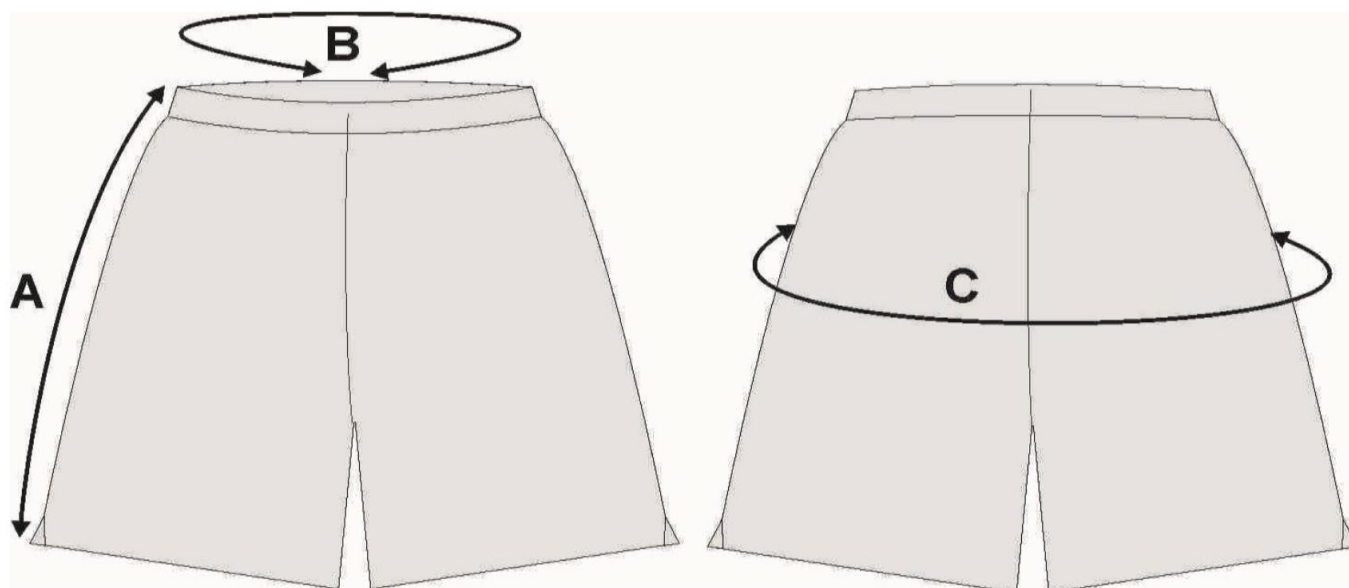

Draktmål og størrelser – Kampdrakt Jente/Dame

Overdel/Trøye:

	XXS	XS	S	M	L	XL
A	39	42	45	48	51	53
B	60	62	64	66	68	70
C	44	47	50	53	56	59

Shorts:

	XXS	XS	S	M	L	XL
A	37	39	41	43	45	47
B	58	62	66	70	74	78
C	88	94	100	106	112	116

Draktmål og størrelser – Kampdrakt Gutt/Herre

Overdel/Trøye:

	128	140	152	164	S	M	L	XL	2XL
A	39	43,5	47	50	52	55,5	58,5	61,5	64,5
B	50	58	64	68	73	76,5	82	82	83
C	21	22	23	26	30	31	32	33	36

Shorts:

	128	140	152	164	S	M	L	XL	2XL
A	35	38	43	46	46	50	54	54	54
B	51	54	61	70	70	72	76	82	88
C					108	114	120	126	132