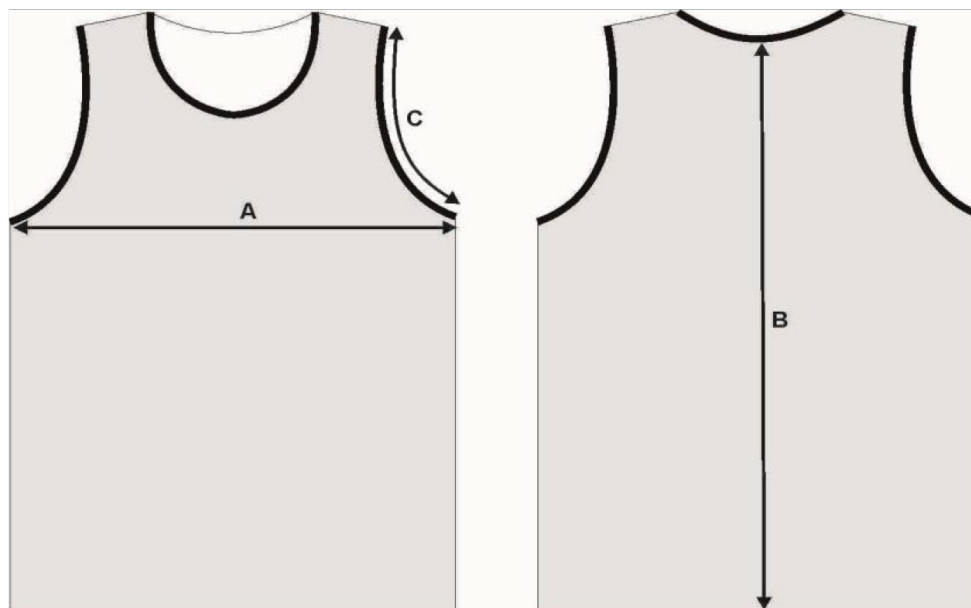

Draktmål og størrelser – Kampdrakt Jente/Dame

Overdel/Trøye:

	XXS	XS	S	M	L	XL
A	39	42	45	48	51	53
B	60	62	64	66	68	70
C	44	47	50	53	56	59

Shorts:

	XXS	XS	S	M	L	XL
A	37	39	41	43	45	47
B	58	62	66	70	74	78
C	88	94	100	106	112	116

Draktmål og størrelser – Kampdrakt Gutt/Herre

Overdel/Trøye:

	128	140	152	164	S	M	L	XL	2XL
A	39	43,5	47	50	52	55,5	58,5	61,5	64,5
B	50	58	64	68	73	76,5	82	82	83
C	21	22	23	26	30	31	32	33	36

Shorts:

	128	140	152	164	S	M	L	XL	2XL
A	35	38	43	46	46	50	54	54	54
B	51	54	61	70	70	72	76	82	88
C					108	114	120	126	132