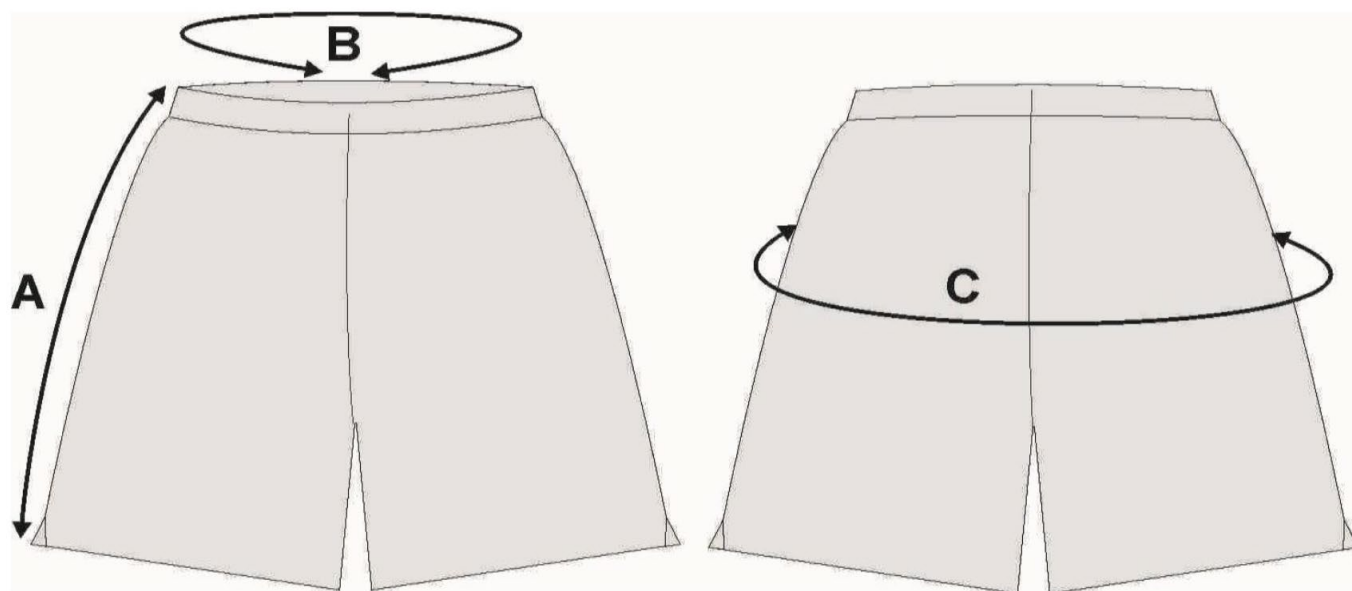

Draktmål og størrelser – Kampdrakt Jente/Dame

Overdel/Trøye:

	XXS	XS	S	M	L	XL
A	39	42	45	48	51	53
B	60	62	64	66	68	70
C	44	47	50	53	56	59

Shorts:

	XXS	XS	S	M	L	XL
A	37	39	41	43	45	47
B	58	62	66	70	74	78
C	88	94	100	106	112	116

Draktmål og størrelser – Kampdrakt Gutt/Herre

Overdel/Trøye:

	128	140	152	164	S	M	L	XL	2XL
A	39	43,5	47	50	52	55,5	58,5	61,5	64,5
B	50	58	64	68	73	76,5	82	82	83
C	21	22	23	26	30	31	32	33	36

Shorts:

	128	140	152	164	S	M	L	XL	2XL
A	35	38	43	46	46	50	54	54	54
B	51	54	61	70	70	72	76	82	88
C					108	114	120	126	132